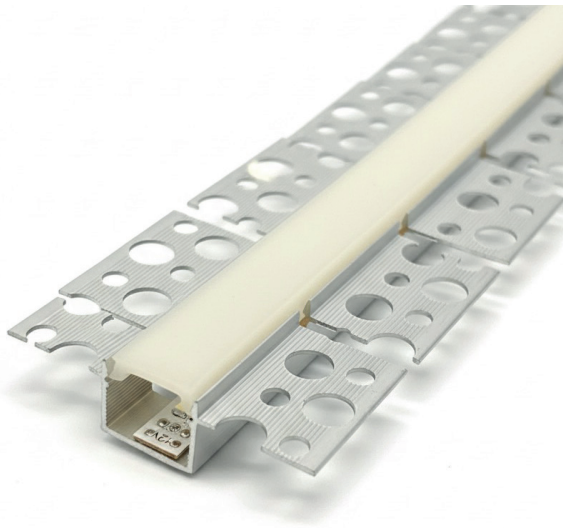

PERFIL PBS 144

TIPO
PERFIL LED

DETALLES TÉCNICOS

Tipo de instalación	Embutido flexible cieloraso
Material	Aluminio
Difusor	silicona
Terminacion	Anodizado natural
Colores	Aluminio
Longitud estándar	3000mm
Nivel de protección	IP 44
Tipo de LED compatible	COB / SMD
Ancho máximo de tira	12mm
Garantía	2 años
Packaging	50 unidades